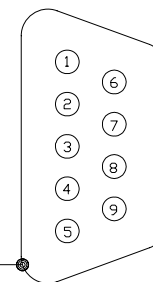

10 00  
10 01  
10 02  
10 03  
10 04  
10 05  
10 06  
10 07  
10 08  
10 09  
10 10  
10 11  
10 12  
10 13  
10 14  
10 15  
10 16  
10 17  
10 18  
10 19  
10 20  
10 21  
10 22  
10 23  
10 24

### RESOLVER CABLE LIYCY 4x2x0,25

ØBRAC': 20mm  
STRIP: 4mm

1		SHIELD	1
2	BLU	THERM/BLU	2
3	YEL	S4/YEL	3
4	PNK	S3/PNK	4
5	BRN	R2/BRN	5
6	RED	THERM/RED	6
7	GRN	S2/GRN	7
8	GRY	S1/GRY	8
9	WHT	R1/WHT	9
10			
11			
12			

X2  
DB9 MALE

ØBRAC': 35mm

ØBRAC': 30mm  
STRIP: 8mm