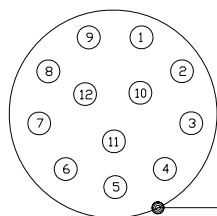

10 00  
10 01  
10 02  
10 03  
10 04  
10 05  
10 06  
10 07  
10 08  
10 09  
10 10  
10 11  
10 12  
10 13  
10 14  
10 15  
10 16  
10 17  
10 18  
10 19  
10 20  
10 21  
10 22  
10 23  
10 24

### RESOLVER CABLE LIYCY 4x2x0,25

ØBRAC': 20mm  
STRIP: 4mm

1		SHIELD	1
2	BLU	THERM/BLU	2
3	YEL	S4/YEL	3
4	PNK	S3/PNK	4
5	BRN	R2/BRN	5
6	RED	THERM/RED	6
7	GRN	S2/GRN	7
8	GRY	S1/GRY	8
9	WHT	R1/WHT	9
10			
11			
12			

X2  
DB9 MALE

ØBRAC': 35mm

ØBRAC': 30mm  
STRIP: 8mm