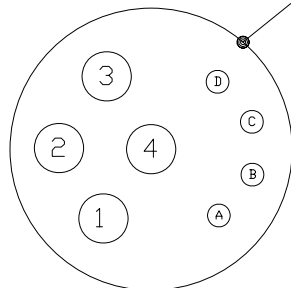

1	1	SHIELD	1
2	PE	PE / YEL/GRN	2
3	3	U2 / 1	3
4	2	V2 / 2	4
A		W2 / 3	5
B			6
C			
D